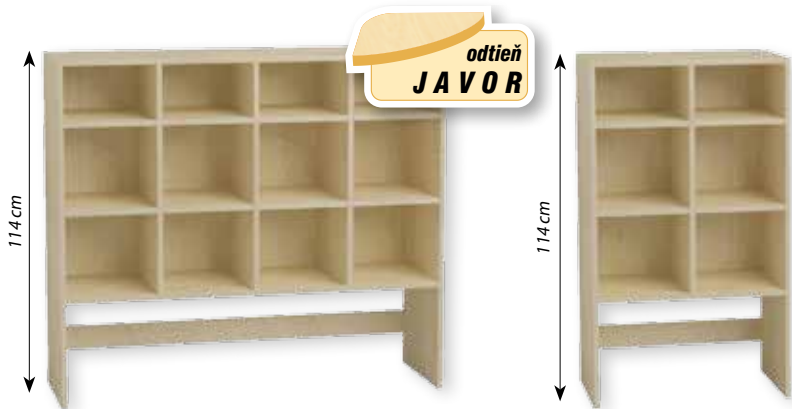

Policové skrinky na všestranné použitie

Skryté spoje - excentre.
Použitie ABS hrany
o hrúbke 2 mm.

KD4N 114,00 €

Skrinka KD4N
Do tejto skrinky sú vhodné dvierka
DS4 z nasledujúcej strany.
Rozmer: 130 x 40 x 85 cm.

KD4 116,00 €

Skrinka KD4
Do tejto skrinky sú vhodné dvierka DS4
z nasledujúcej strany.
Rozmer: 66 x 40 x 162 cm.

Zostavte si skrinky podľa vlastných predstáv,
alebo využite ponuku už vyskladaných.

KD801
342,00 €

Všetky ceny sú vrátane DPH.

Ilustračné foto

KL4 119,00 €

Skrinka KL4

Do tejto skrinky sú vhodné dverka DS4.
Do skrinky je možné vložiť 2 x kontajner KO.
Je možné ich kombinovať aj s lavičkami zo strany 121 (2 x lavička L2, príp. 1 x lavička L4).
Dverka, kontajnery a lavičky nie sú zahrnuté v cene skrinky.
Rozmer: 130 x 40 x 114 cm.

KL2 74,00 €

Skrinka KL2

Do tejto skrinky sú vhodné dverka DS4.
Do skrinky je možné vložiť 1 x kontajner KO.
Je možné ich skombinovať aj s lavičkou zo strany 121 (1 x lavička L2).
Dverka, kontajner a lavička nie sú zahrnuté v cene skrinky.
Rozmer: 66 x 40 x 114 cm.