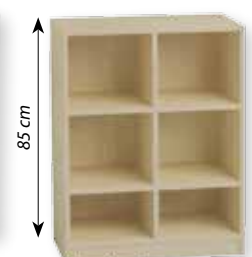

Policové skrinky na všestranné použitie

Skryté spoje - excentre.
Použitie ABS hrany
o hrúbke 2 mm.

KD4N 114,00 €

Skrinka KD4N
Do tejto skrinky sú vhodné dvierka
DS4 z nasledujúcej strany.
Rozmer: 130 x 40 x 85 cm.

KD2N 66,00 €

Skrinka KD2N
Do tejto skrinky sú vhodné dvierka
DS4 z nasledujúcej strany.
Rozmer: 66 x 40 x 85 cm.

odtieň
JAVOR

Všetky skrinky majú
výrez na podlahovú lištu

KD8 199,00 €

Skrinka KD8
Do tejto skrinky sú vhodné dvierka DS4
z nasledujúcej strany.
Rozmer: 130 x 40 x 162 cm.

KD4 116,00 €

Skrinka KD4
Do tejto skrinky sú vhodné dvierka DS4
z nasledujúcej strany.
Rozmer: 66 x 40 x 162 cm.

Zostavte si skrinky podľa vlastných predstáv,
alebo využite ponuku už vyskladaných.

KD801
342,00 €

Všetky ceny sú vrátane DPH.

Ilustračné foto

KL4 119,00 €

Skrinka KL4

Do tejto skrinky sú vhodné dverka DS4.
Do skrinky je možné vložiť 2 x kontajner KO.
Je možné ich kombinovať aj s lavičkami zo strany 121 (2 x lavička L2, príp. 1 x lavička L4).
Dverka, kontajnery a lavičky nie sú zahrnuté v cene skrinky.
Rozmer: 130 x 40 x 114 cm.