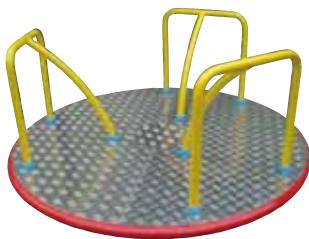

**Kolotoč trojmiestny**

MP067 do zeme 830,00 €

**Kolotoč s držadlami na státie**

MP063 do zeme 950,00 €

**Kolotoč okrúhly s lavičkami**

MP064 do zeme 1320,00 €

**Kruhový kolotoč**

NVG04010 do zeme 1220,00 €