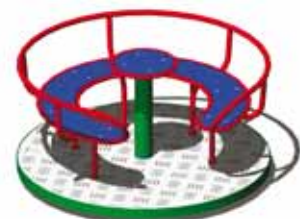

Kruhový kolotoč so sedadlami

NVG04040 do zeme 1890,00 €