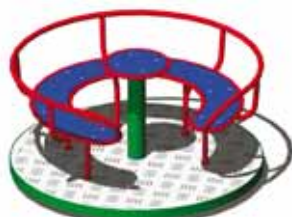

Kruhový kolotoč so sedadlami

NVG04040 do zeme 1890,00 €